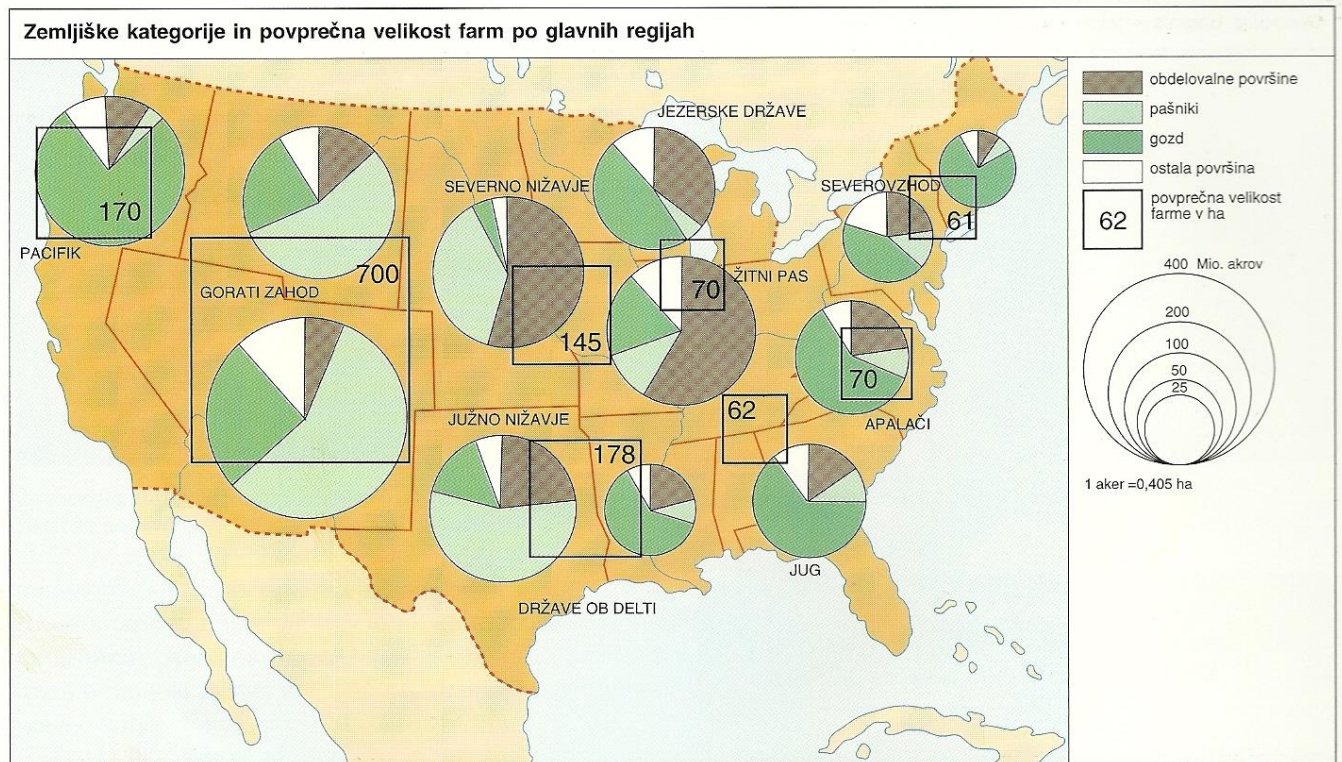

Njeno uradno ime je United States of America ali po naše Združene države Amerike. ZVEZNO UREJENA DRŽAVA (50 ZVEZNIH DRŽAV IN POSEBNA UPRAVNA ENOTA WASHINGTON)

Glavno mesto ZDA je Washington.

ZDA zavzemajo 9.518.898 km² in so tretja največja država na svetu po površini.

Prebivalstva je skupaj 270.262.000.

Uradnega jezika nimajo, v splošni rabi pa prevladuje Angleščina.

Denarna enota je ameriški dolar.

Oglej si: <https://www.youtube.com/watch?v=gaZJWH-fA0g>

Za razvoj so bile odločilne ugodne naravne in družbene razmere

- ugodne naravne razmere
- bogata nahajališča rud in energijskih virov
- bogate zaloge lesa in pitne vode
- ugodne družbene razmere

Kmetijstvo je še vedno zelo pomembna panoga U 72 - 73

Samo preberi!

Danes je v kmetijstvu ZDA zaposlenih samo 2% delovne sile, kljub temu pa so ZDA največji proizvajalec hrane na svetu.

Industrija se je najprej razvila na severozahodu U 70 - 71

Najdišča najpomembnejših rudnih bogastev

- nahajališča rude v Apalačih, območja Velikih jezer, Skalno gorovje
- stari industrijski severovzhod: New York, Chicago, Detroit