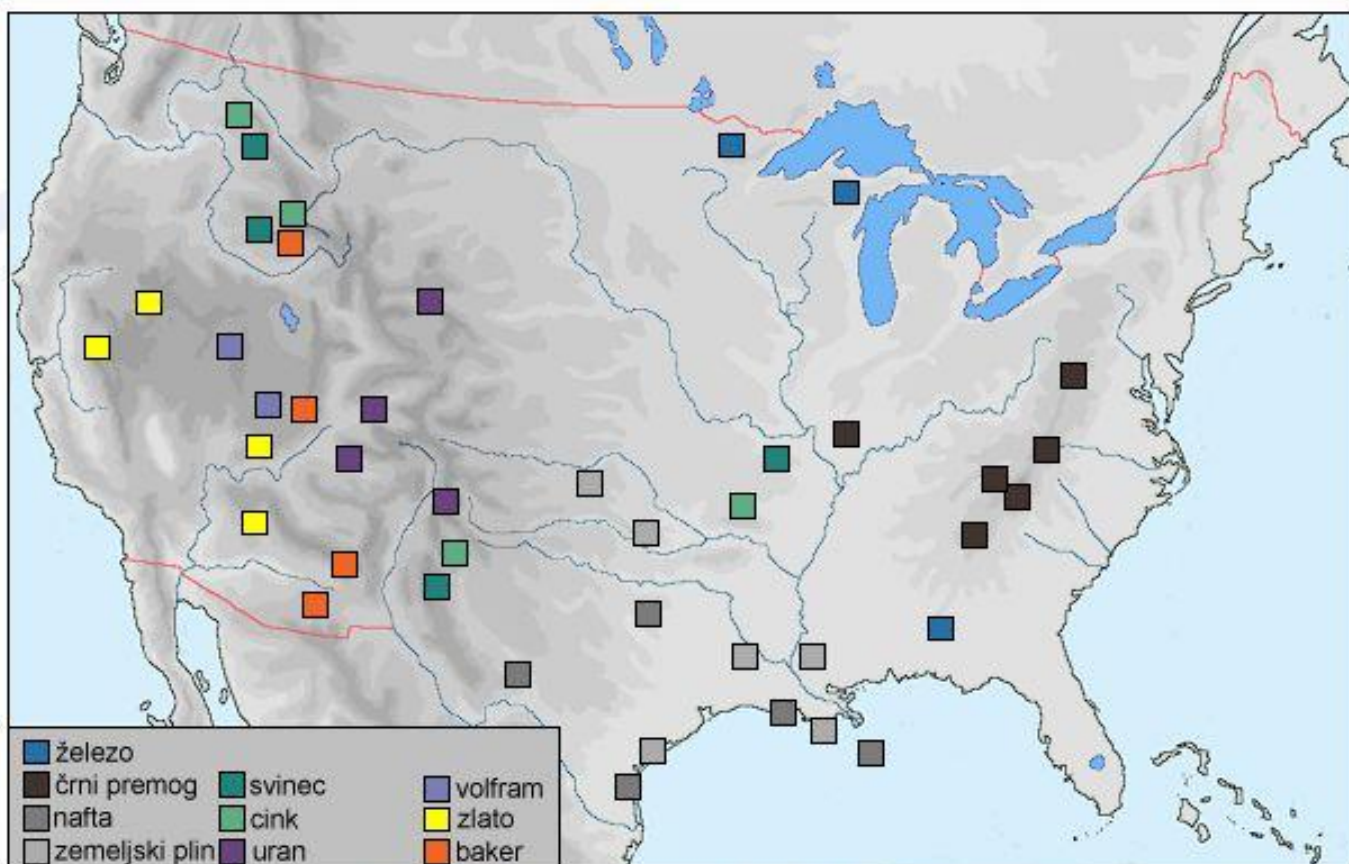

Jezovi
in hidro-
centrala
na reki
Kolorado

Termoelektrarne so v ZDA še vedno najpomembnejše elektrarne

V ZDA preizkušajo različne alternativne vire za pridobivanje energije. Na sliki je sončna elektrarna, ki sodi med ekološko posebej sprejemljiv energetske vir.

Industrija se je najprej razvila na severozahodu U 70 - 71

Najdišča najpomembnejših rudnih bogastev

- nahajališča rude v Apalačih, območja Velikih jezer, Skalno gorovje
- stari industrijski severovzhod: New York, Chicago, Detroit

Industrijske regije v ZDA

- nova industrijska območja: Mehiki zaliv, Tih ocean (elektronska, letalska, petrokemična industrija), Silicijeva dolina (industrija visoke tehnologije)
- filmska industrija – Hollywood
- industrijski obrati v manj razvitih državah

Pogled na New York

Opuščen železarski obrat (Betlehem, Pennsylvania)

Težka industrija zelo bremeni okolje

Smog

Vsestransko degradirana pokrajina (Michigan)

Med pomembne industrijske panoge se uvršča petrokemična industrija. Na sliki je petrokemična tovarna v Denverju.